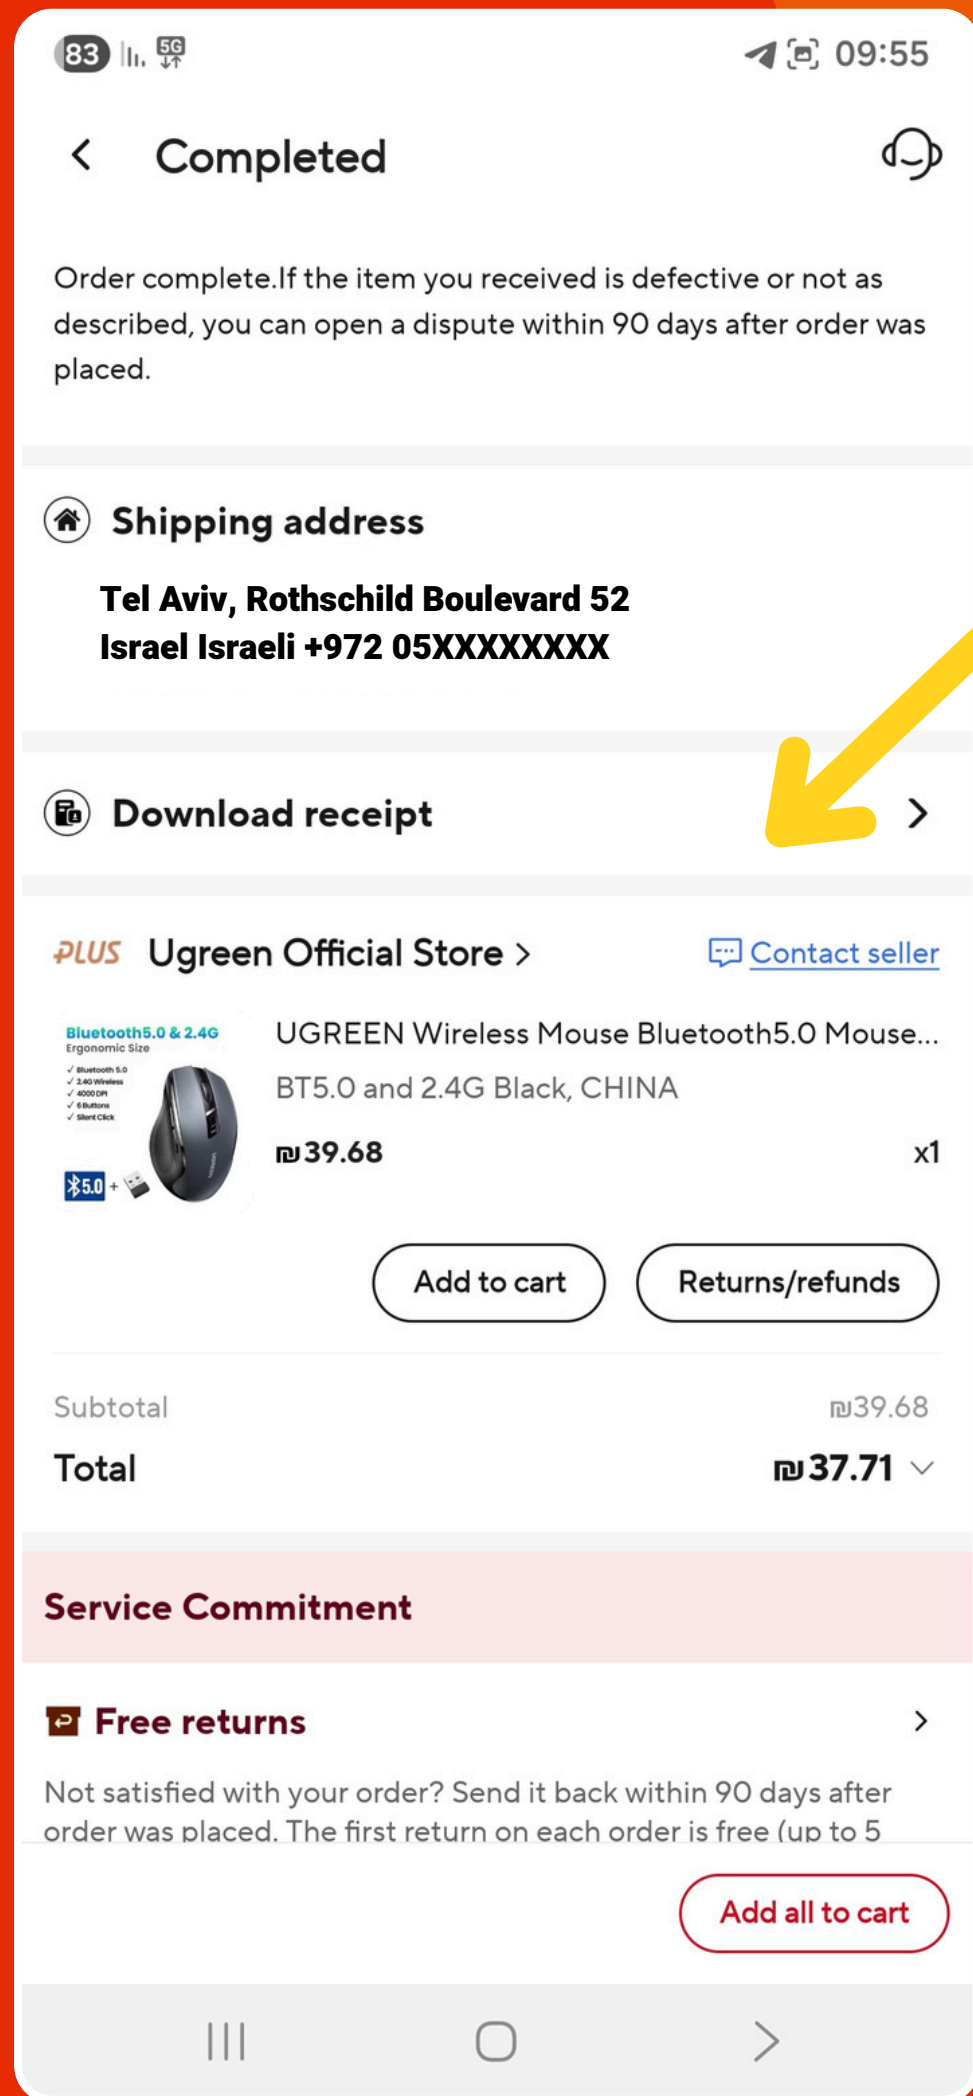

הורדת חשבונית

1. 1
2. 2
3. 3
4. 4
5. 5
6. 6
7. 7

לחץ על Download receipt