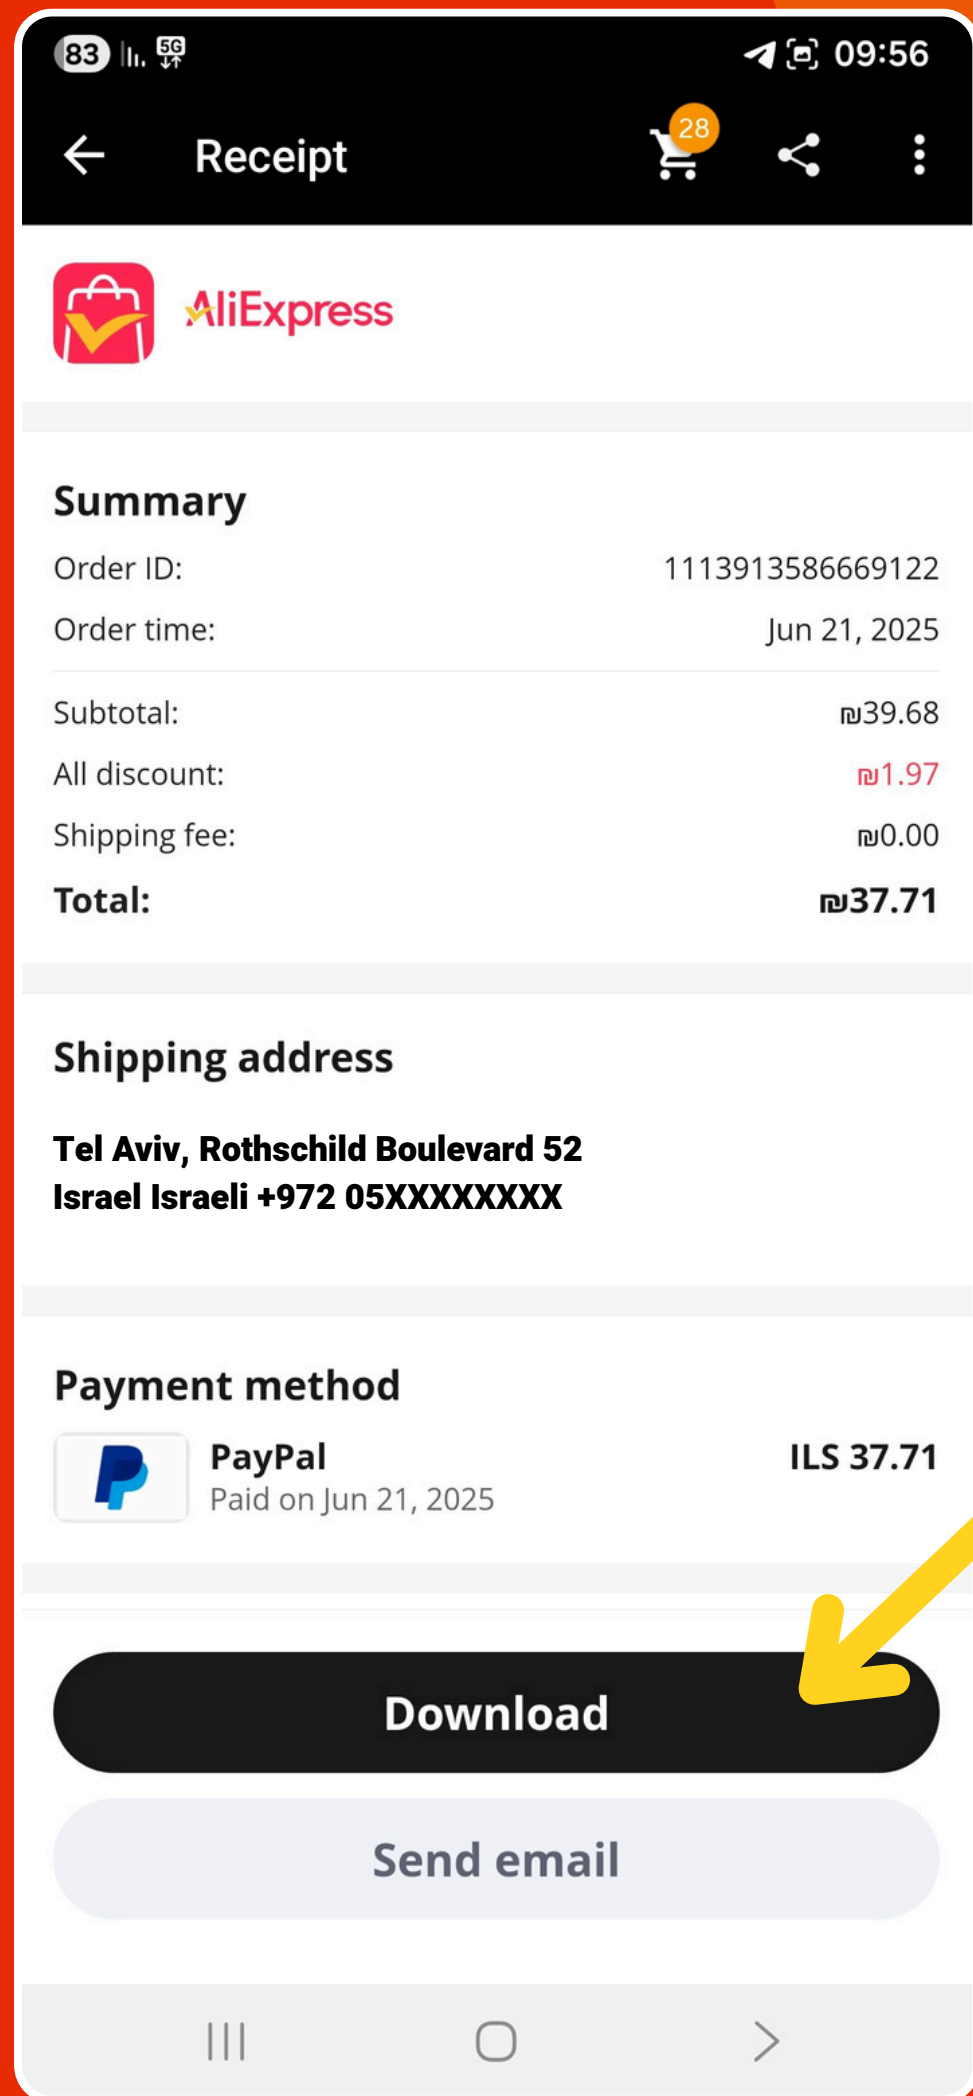

- 1
- 2
- 3
- 4
- 5
- 6
- 7

הורדת חשבונית

- 1
- 2
- 3
- 4
- 5
- 6
- 7

לחץ על הפריט הרצוי

הורדת חשבונית

- 1
- 2
- 3
- 4
- 5
- 6
- 7

לחץ על Download receipt

הורדת חשבונית

- 1
- 2
- 3
- 4
- 5
- 6
- 7

לחץ על **Download**
והחשבונית תופיע בגלריה של הטלפון

AliExpress

מספר הזמנה

Summary

Order ID:	1113913586669122
Order time:	Jun 21, 2025
Subtotal:	₪39.68
All discount:	₪1.97
Shipping fee:	₪0.00
Total:	₪37.71