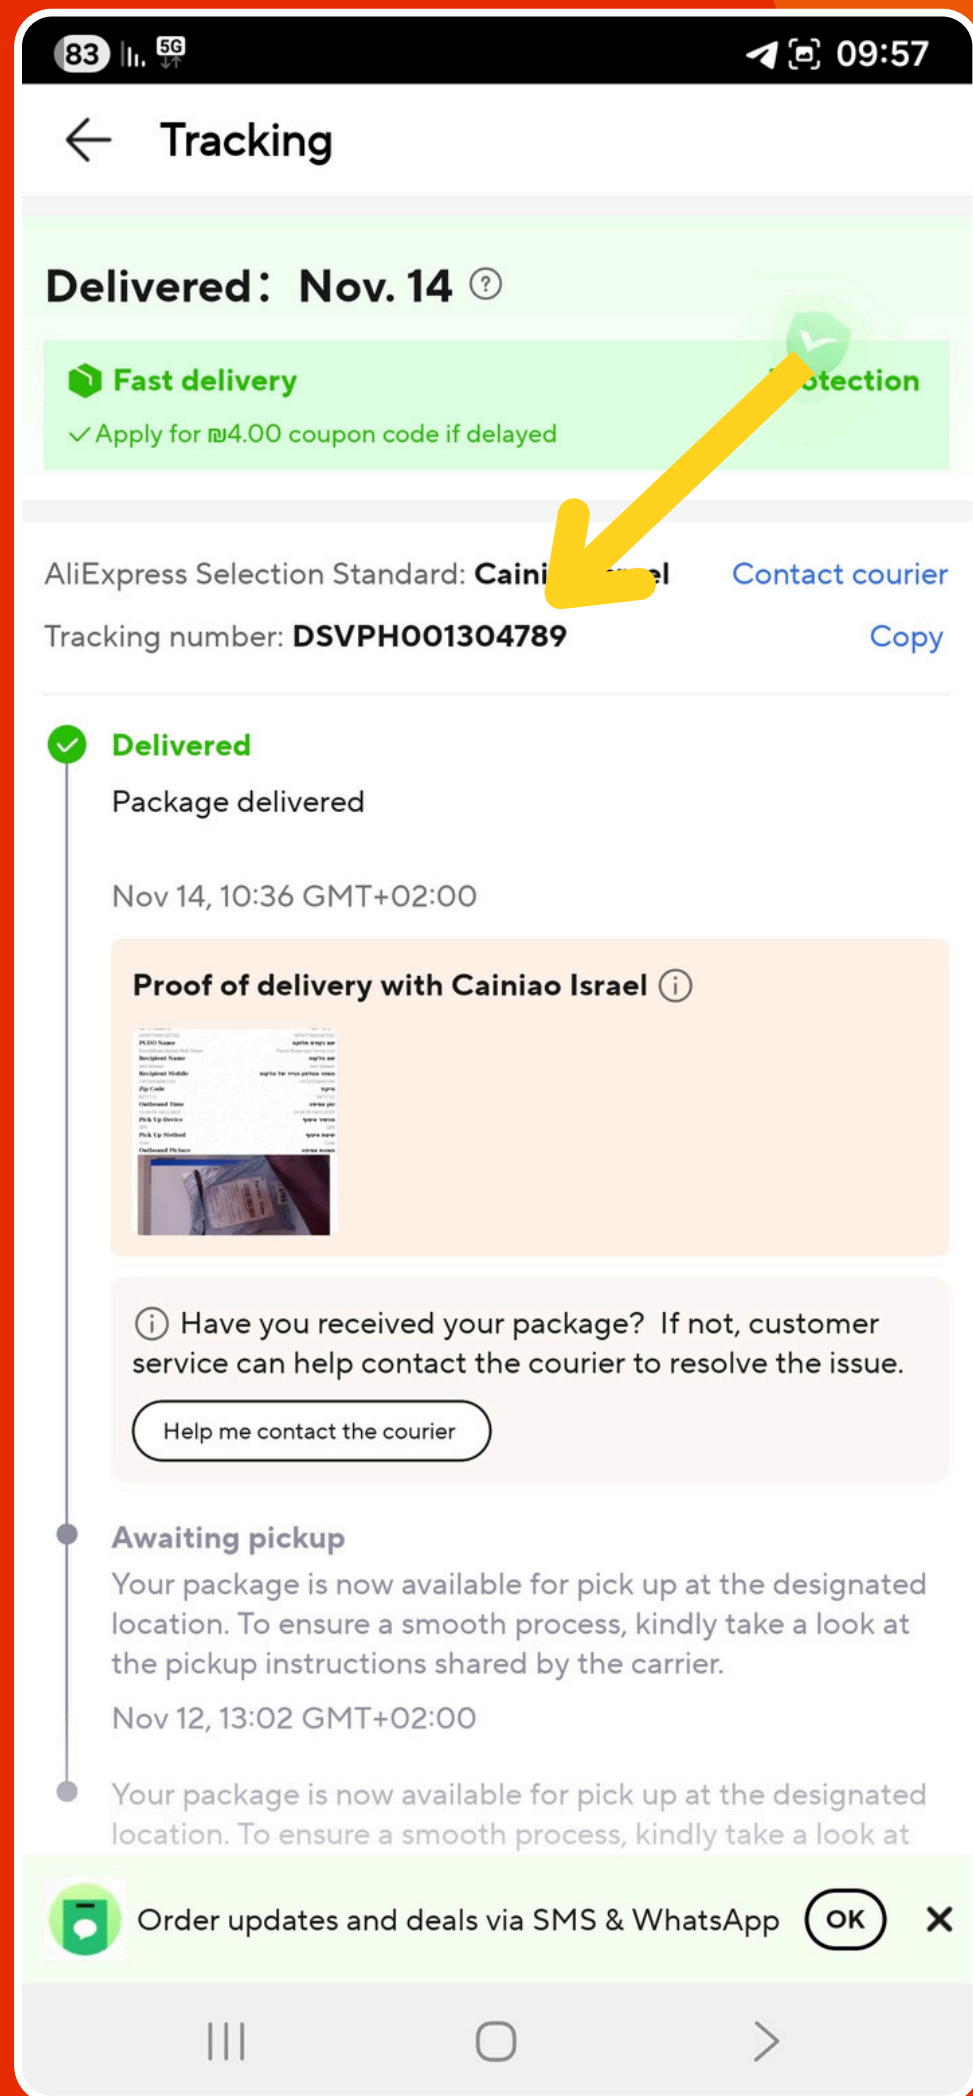

צפייה בפרטי משלוח

היכנס לחשבון Account

1

2

3

4

5

צפייה בפרטי משלוח

לחץ על View all
על מנת לצפות בכלל ההזמנות שלי

1

2

3

4

5

צפייה בפרטי משלוח

- 1
- 2
- 3
- 4
- 5

לחץ על Track order

צפייה בפרטי משלוח

בעמוד Tracking ניתן לראות את מיקום החבילה ומספר המעקב של החבילה בחברת השילוח Tracking number

1

2

3

4

5